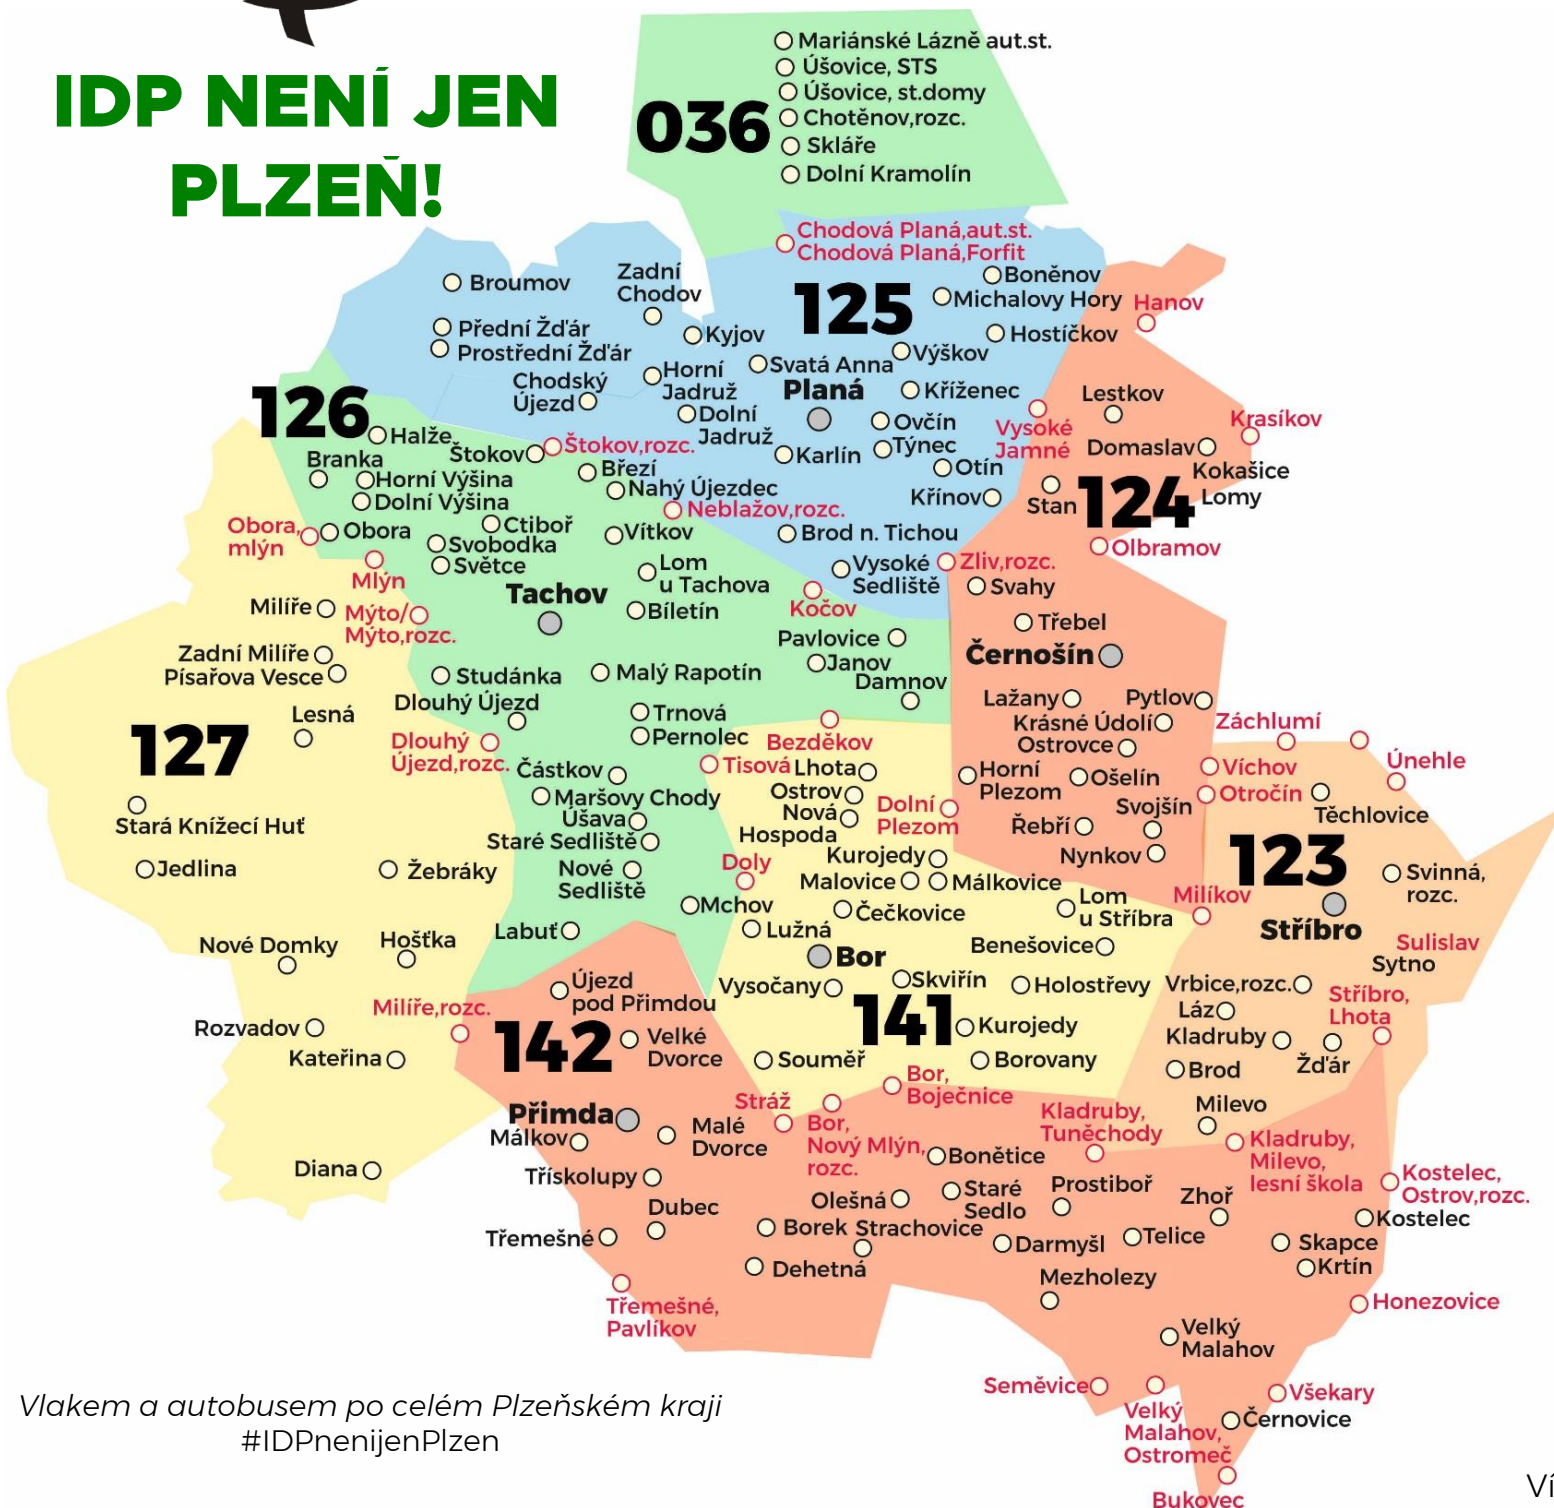

CESTUJTE LEVNĚJI

PLZEŇSKÝ KRAJ

Plzeňský organizátor veřejné dopravy

s předplatným jízdným Integrované dopravy Plzeňska

IDP NENÍ JEN PLZEŇ!

NOVÉ AKČNÍ JÍZDNÉ PRO DOSPĚLÉ!*

MĚSÍČNÍ PŘEDPLATNÉ

Milíře | Lesná - Tachov

zóny 127 | 126

dítě | student | senior 65+ **170 Kč**
dospělý od **560 Kč***

Rozvadov - Bor

zóny 127 | 142 | 141

dítě | student | senior 65+ **255 Kč**
dospělý od **840 Kč***

Rozvadov | Hořtka - Tachov

zóny 127 | 126

dítě | student | senior 65+ **170 Kč**
dospělý od **560 Kč***

* Akční jízdné platí v případě pořízení předplatného nejpozději tři dny předem před začátkem jeho platnosti. Platí pouze pro plnocenné jízdné ve vnějších zónách, neplatí pro síťové jízdné.

Předplatné je vázáno na Plzeňskou kartu. Kromě Plzně ji pořídíte i v:

Městské kulturní středisko
Tachov, náměstí Republiky 85

Vlakem a autobusem po celém Plzeňském kraji
#IDPnenijenPlzen

Více informací o IDP najdete na www.poved.cz/cz/predplatne-idp/